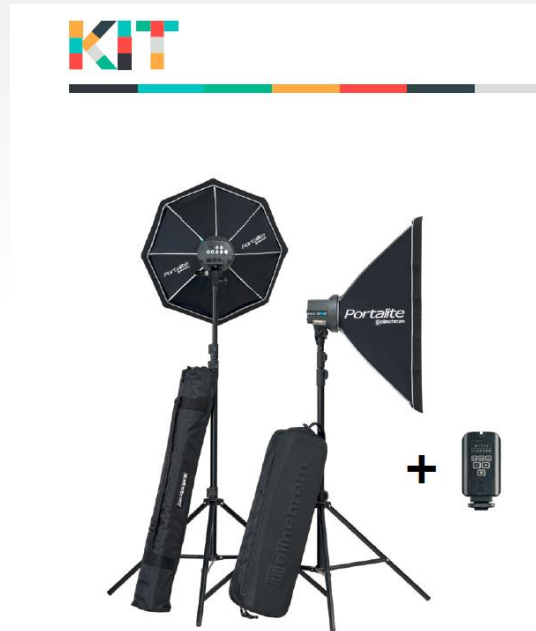

## D-Lite RX ONE & 4 Edulliset salamalaitteet ja setit

Passikuvastudioiden ja harrastajien suosikkimallit

D-Lite RX ONE (20485.1.XX)  
- Flashtube (24009)

322,00 (ilman heijastinta)

D-Lite RX 4 (20487.1.XX)  
- Flashtube (24009)

446,00 (ilman heijastinta)

D-Lite RX ONE/ONE Softbox To Go (20847.2.XX)

744,00 (ilman heijastimia)

D-Lite RX 4/4 Softbox To Go (20839.2.XX)

992,00 (ilman heijastimia)

Mallisto

 elinchrom®