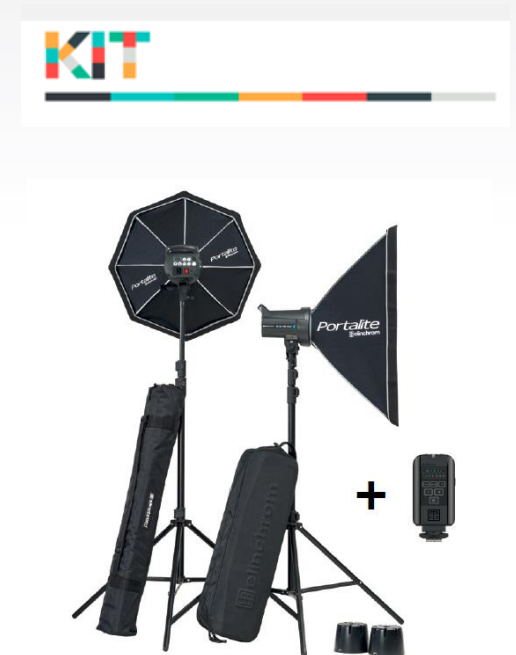

## D-Lite RX ONE & 4 Edulliset salamalaitteet ja setit

Passikuvastudioiden ja harrastajien suosikkimallit

D-Lite RX ONE (20485.1.XX)  
- Flashtube (24009)

322,00 (ilman heijastinta)

D-Lite RX 4 (20487.1.XX)  
- Flashtube (24009)

446,00 (ilman heijastinta)

D-Lite RX ONE/ONE Softbox To Go (20847.2.XX)

744,00 (ilman heijastimia)

D-Lite RX 4/4 Softbox To Go (20839.2.XX)

992,00 (ilman heijastimia)

Mallisto

 elinchrom®

# ELC 125 & 500 ( Tehot 131Ws ja 522Ws )